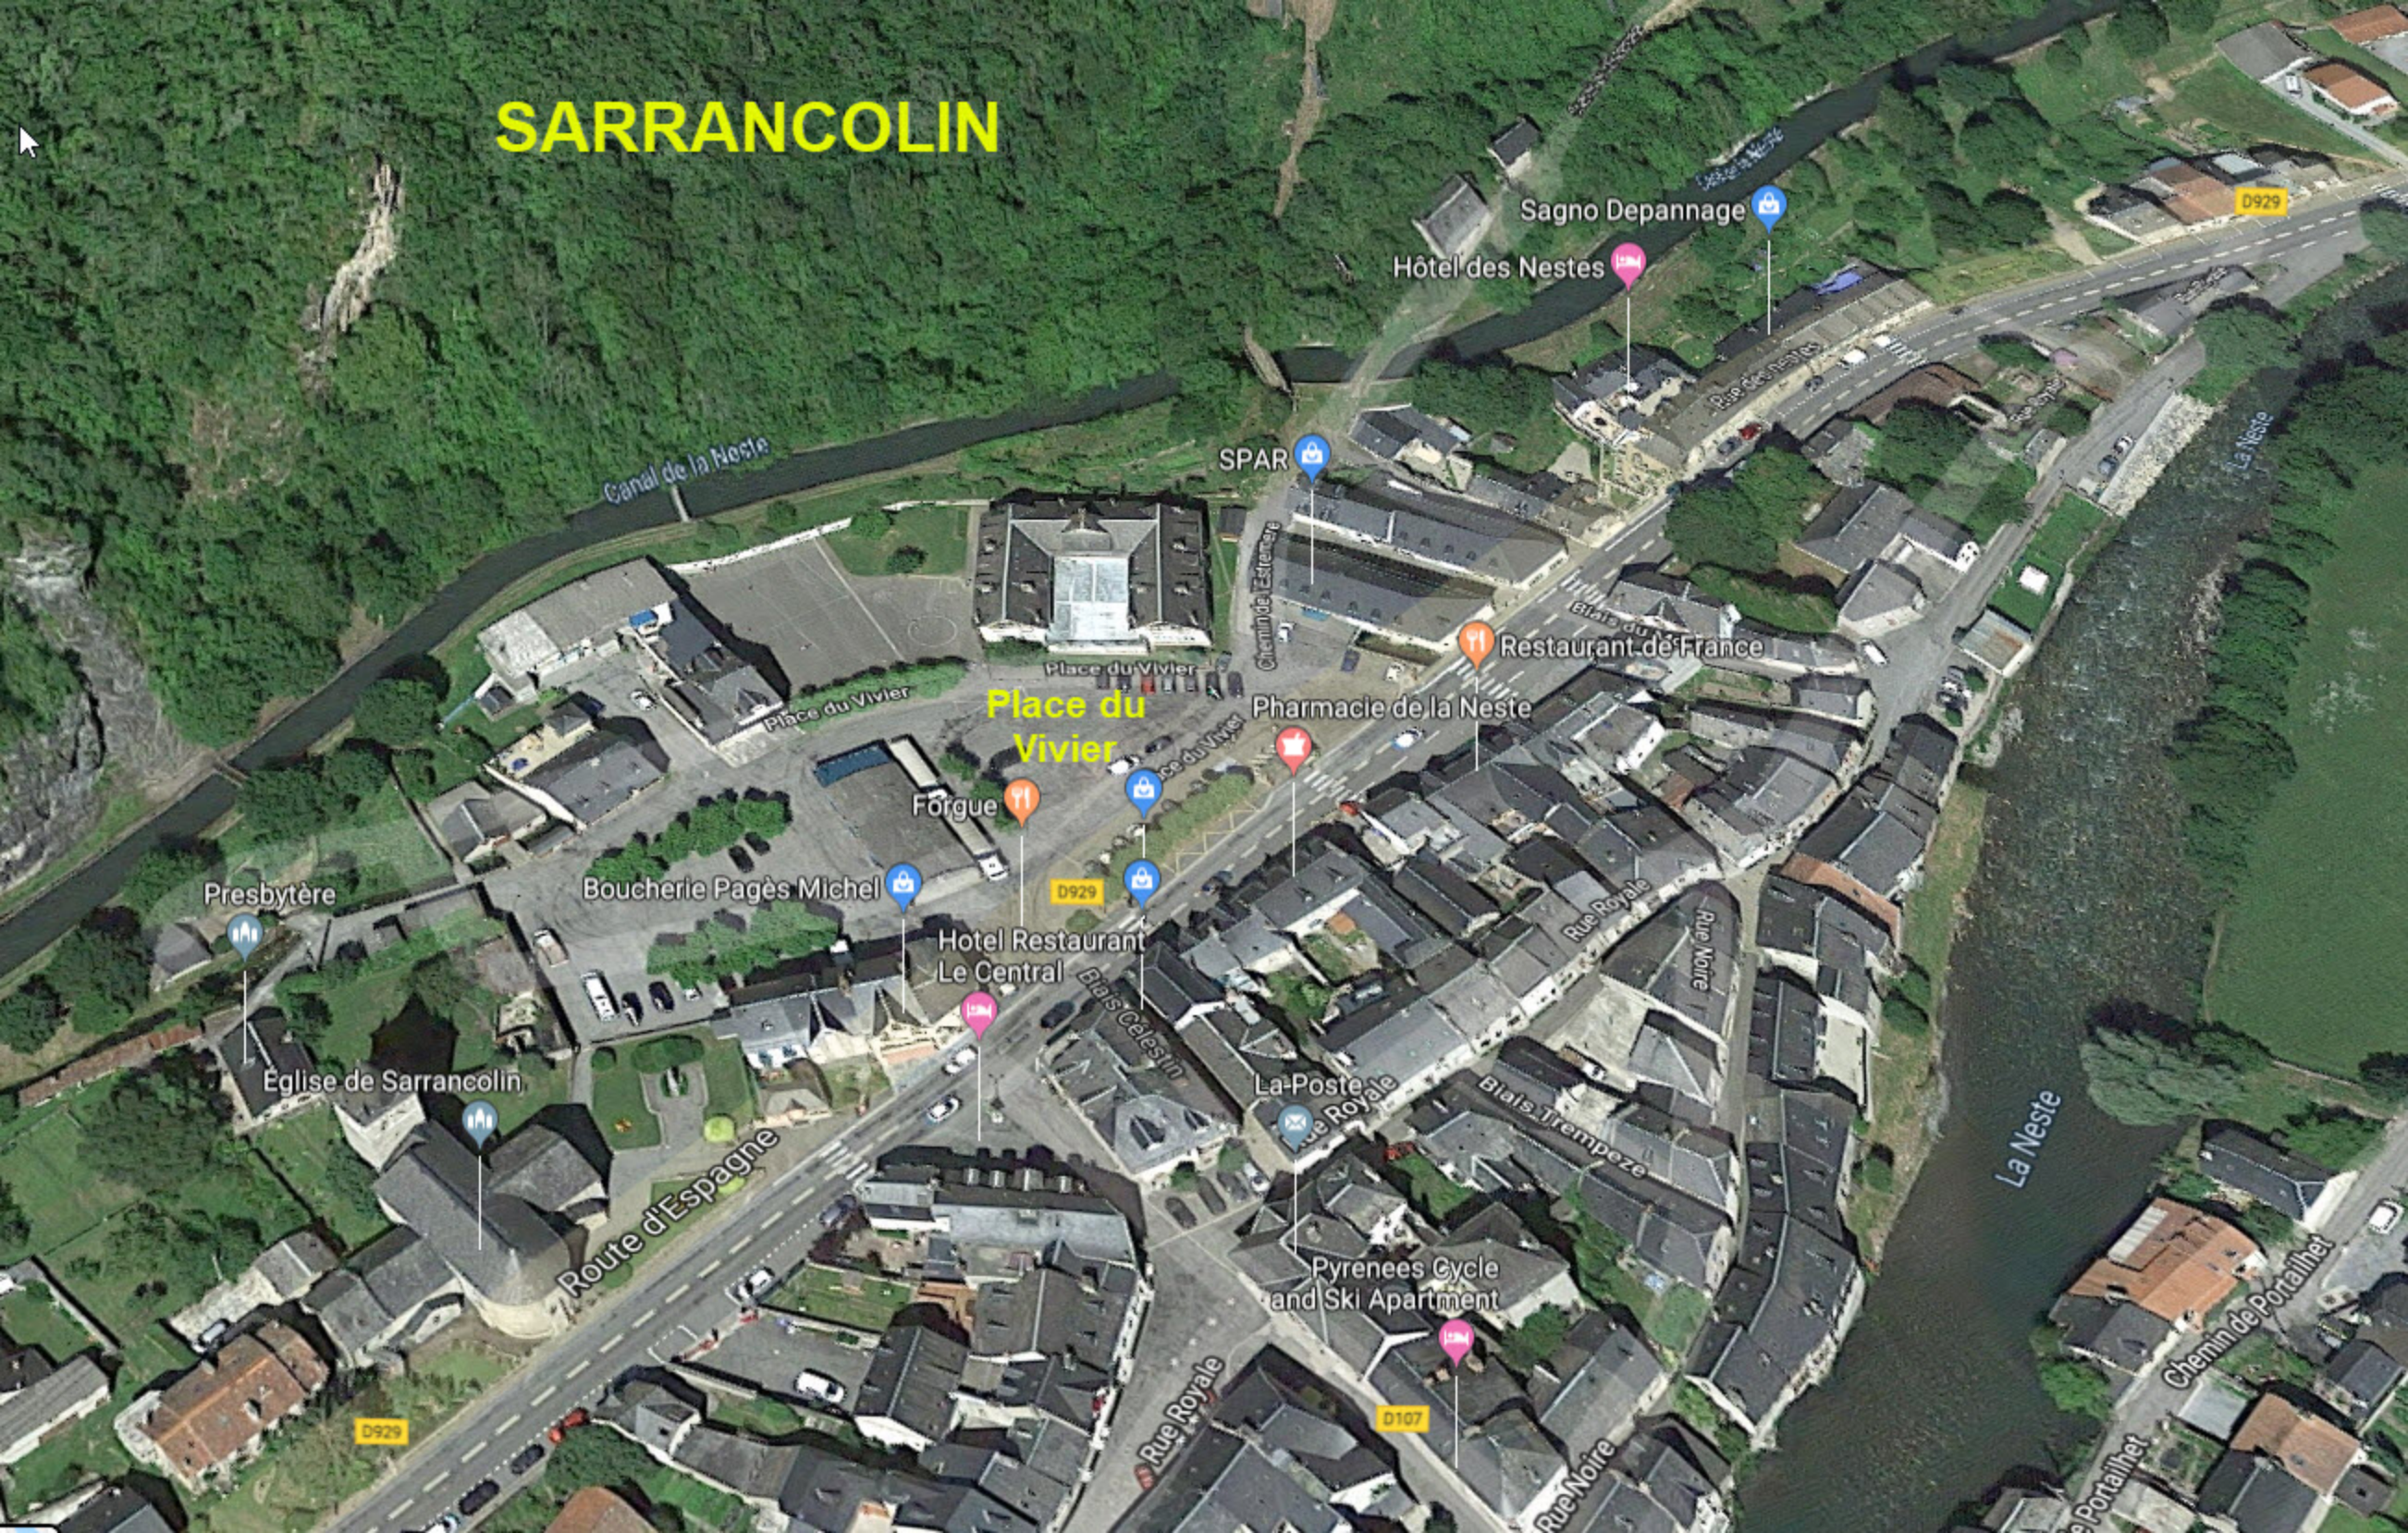

SARRANCOLIN

Canal de la Neste

Sagno Depannage

Hôtel des Nestes

SPAR

Place du Vivier

Restaurant de France

Pharmacie de la Neste

Fôrgue

Presbytère

Boucherie Pagès Michel

Hotel Restaurant
Le Central

Eglise de Sarrancolin

La Poste

Pyrenees Cycle
and Ski Apartment

Route d'Espagne

Rue Royale

Rue Noire

La Neste

Chemin de Portailhet

D929

D107

D929